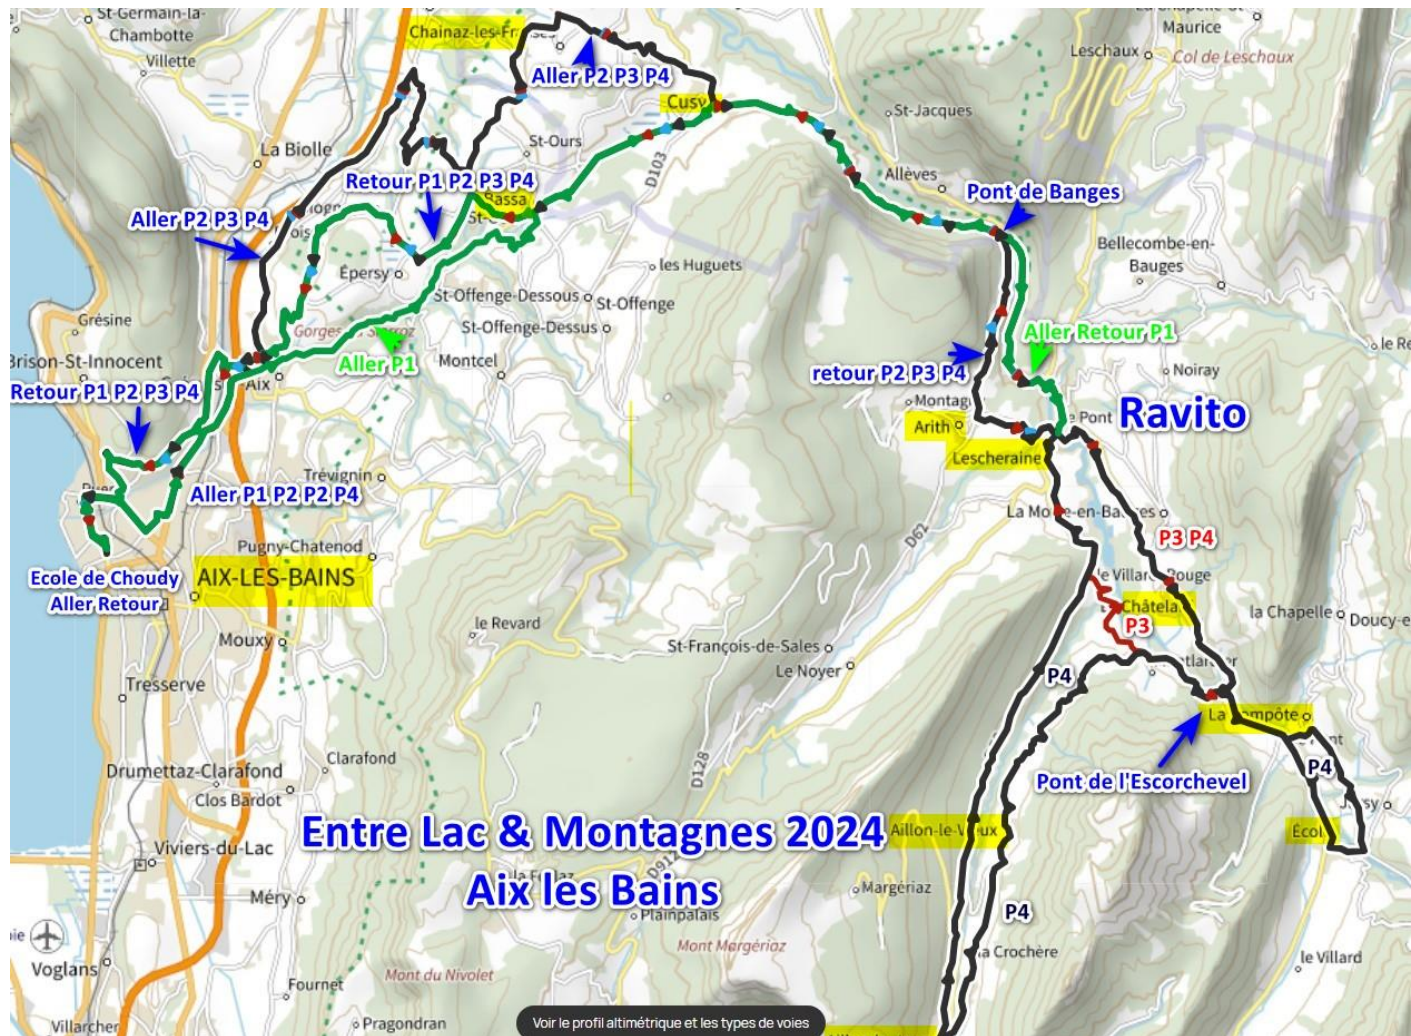

Tarif 12€

Licencié FFCT 10€

-18ans gratuit

La Marche c'est gratuit,
si repas 5€

P1 57Kms >D 648m Vert

Départ de 9h à 9h30h

P2 65Kms D 873m Bleu

Départ de 8h30 à 9h

P3 80Kms D 1338m Rouge

Départ de 8h à 8h30

P4 102Kms D 1536m Noir

Départ de 7h à 8h